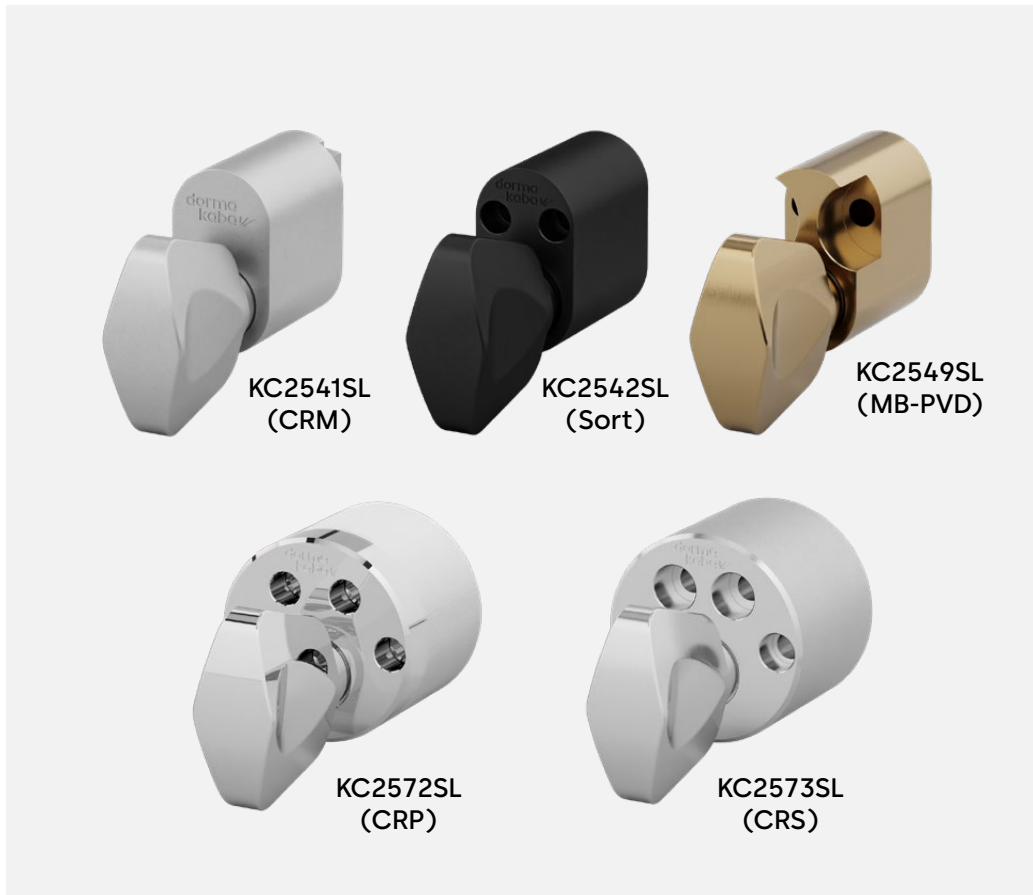

Cylindre med tilbagefjedrende vrider

Ergonomisk greb

Med udgangspunkt i at vrideren skal kunne anvendes af både børn og ældre, har vi valgt at konstruere en ret stor vrider i et ergonomisk design, der er nemt at gribe om.

dormakaba har udviklet en serie af cylindre med tilbagefjedrende vriderfunktion til montering på låsekasser i skandinavisk standard med 360° drejning af nøglen.

I sortimentet af cylindre med vrider findes ovale cylindre, som passer til fx skandinaviske låse med smal profil, samt runde cylindre, som passer til skandinaviske låsekasser i 50- og 70-dornsudførelse. Samtlige cylindre med vrider er tilpasset, så de fungerer i dormakabas forskellige cylinderkoncepter.

Rund cylinder med vrider – hurtig installation og sikker brug

Cylindre med vrider monteres nemt og hurtigt. Vrideren kan ikke tages af, hvilket sikrer hurtig montage og sikker brug, da vrideren ikke kan gå løs.

Krom Blank (CRP) 7030000028018

Rustfri Look Mat (CRS) 7030000028019

Krom Mat (CRM) 7030000028020

Messing Look Mat (MB-PVD) 7030000028021

Sort PVD 7030000028023

VRIDER CYL KC2541SL

Oval cylinder med vrider til cylinderring DA 744 og cylinderring DA 74999 Dynamisk. Passer ind i Norsk låsekasse med denne type cylinder fastgørelse.