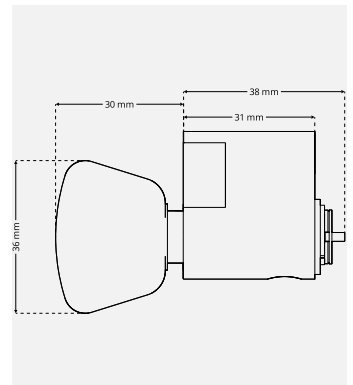

VRIDER CYL OVAL KC2549SL

Oval cylinder med vrider ROKOKO til cylinderring DA 743 og cylinderring DA 74399 Dynamisk.

Krom Blank (CRP) 7030000028024

Rustfri Look Mat (CRS) 7030000028025

Krom Mat (CRM) 7030000028026

Messing Look Mat (MB-PVD) 7030000028027

Sort PVD 7030000028029