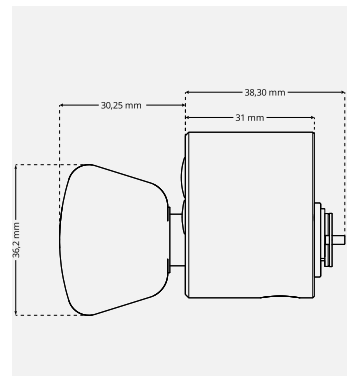

VRIDER CYL RUND KC2573SL

Rund cylinder med vrider til dekoring uden gevind DA 752.

Krom Blank (CRP) 7030000028036

Rustfri Look Mat (CRS) 7030000028037

Krom Mat (CRM) 7030000028038

Messing Look Mat (MB-PVD) 7030000028039

Sort PVD 7030000028041