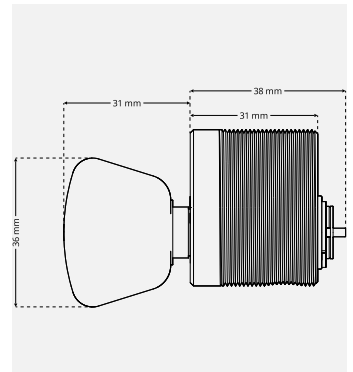

Messing Look Mat (MB-PVD) 7030000028033

Sort PVD 7030000028035

VRIDER CYL OVAL KC2549SL

Oval cylinder med vrider ROKOKO til cylinderring DA 743 og cylinderring DA 74399 Dynamisk.

Krom Blank (CRP) 7030000028024