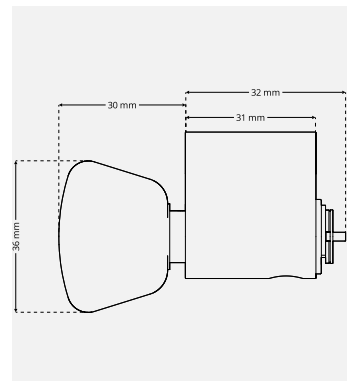

Krom Blank (CRP) 7030000028018

Rustfri Look Mat (CRS) 7030000028019

Krom Mat (CRM) 7030000028020

Messing Look Mat (MB-PVD) 7030000028021

Sort PVD 7030000028023

VRIDER CYL KC2541SL

Oval cylinder med vrider til cylinderring DA 744 og cylinderring DA 74999 Dynamisk. Passer ind i Norsk låsekasse med denne type cylinder fastgørelse.